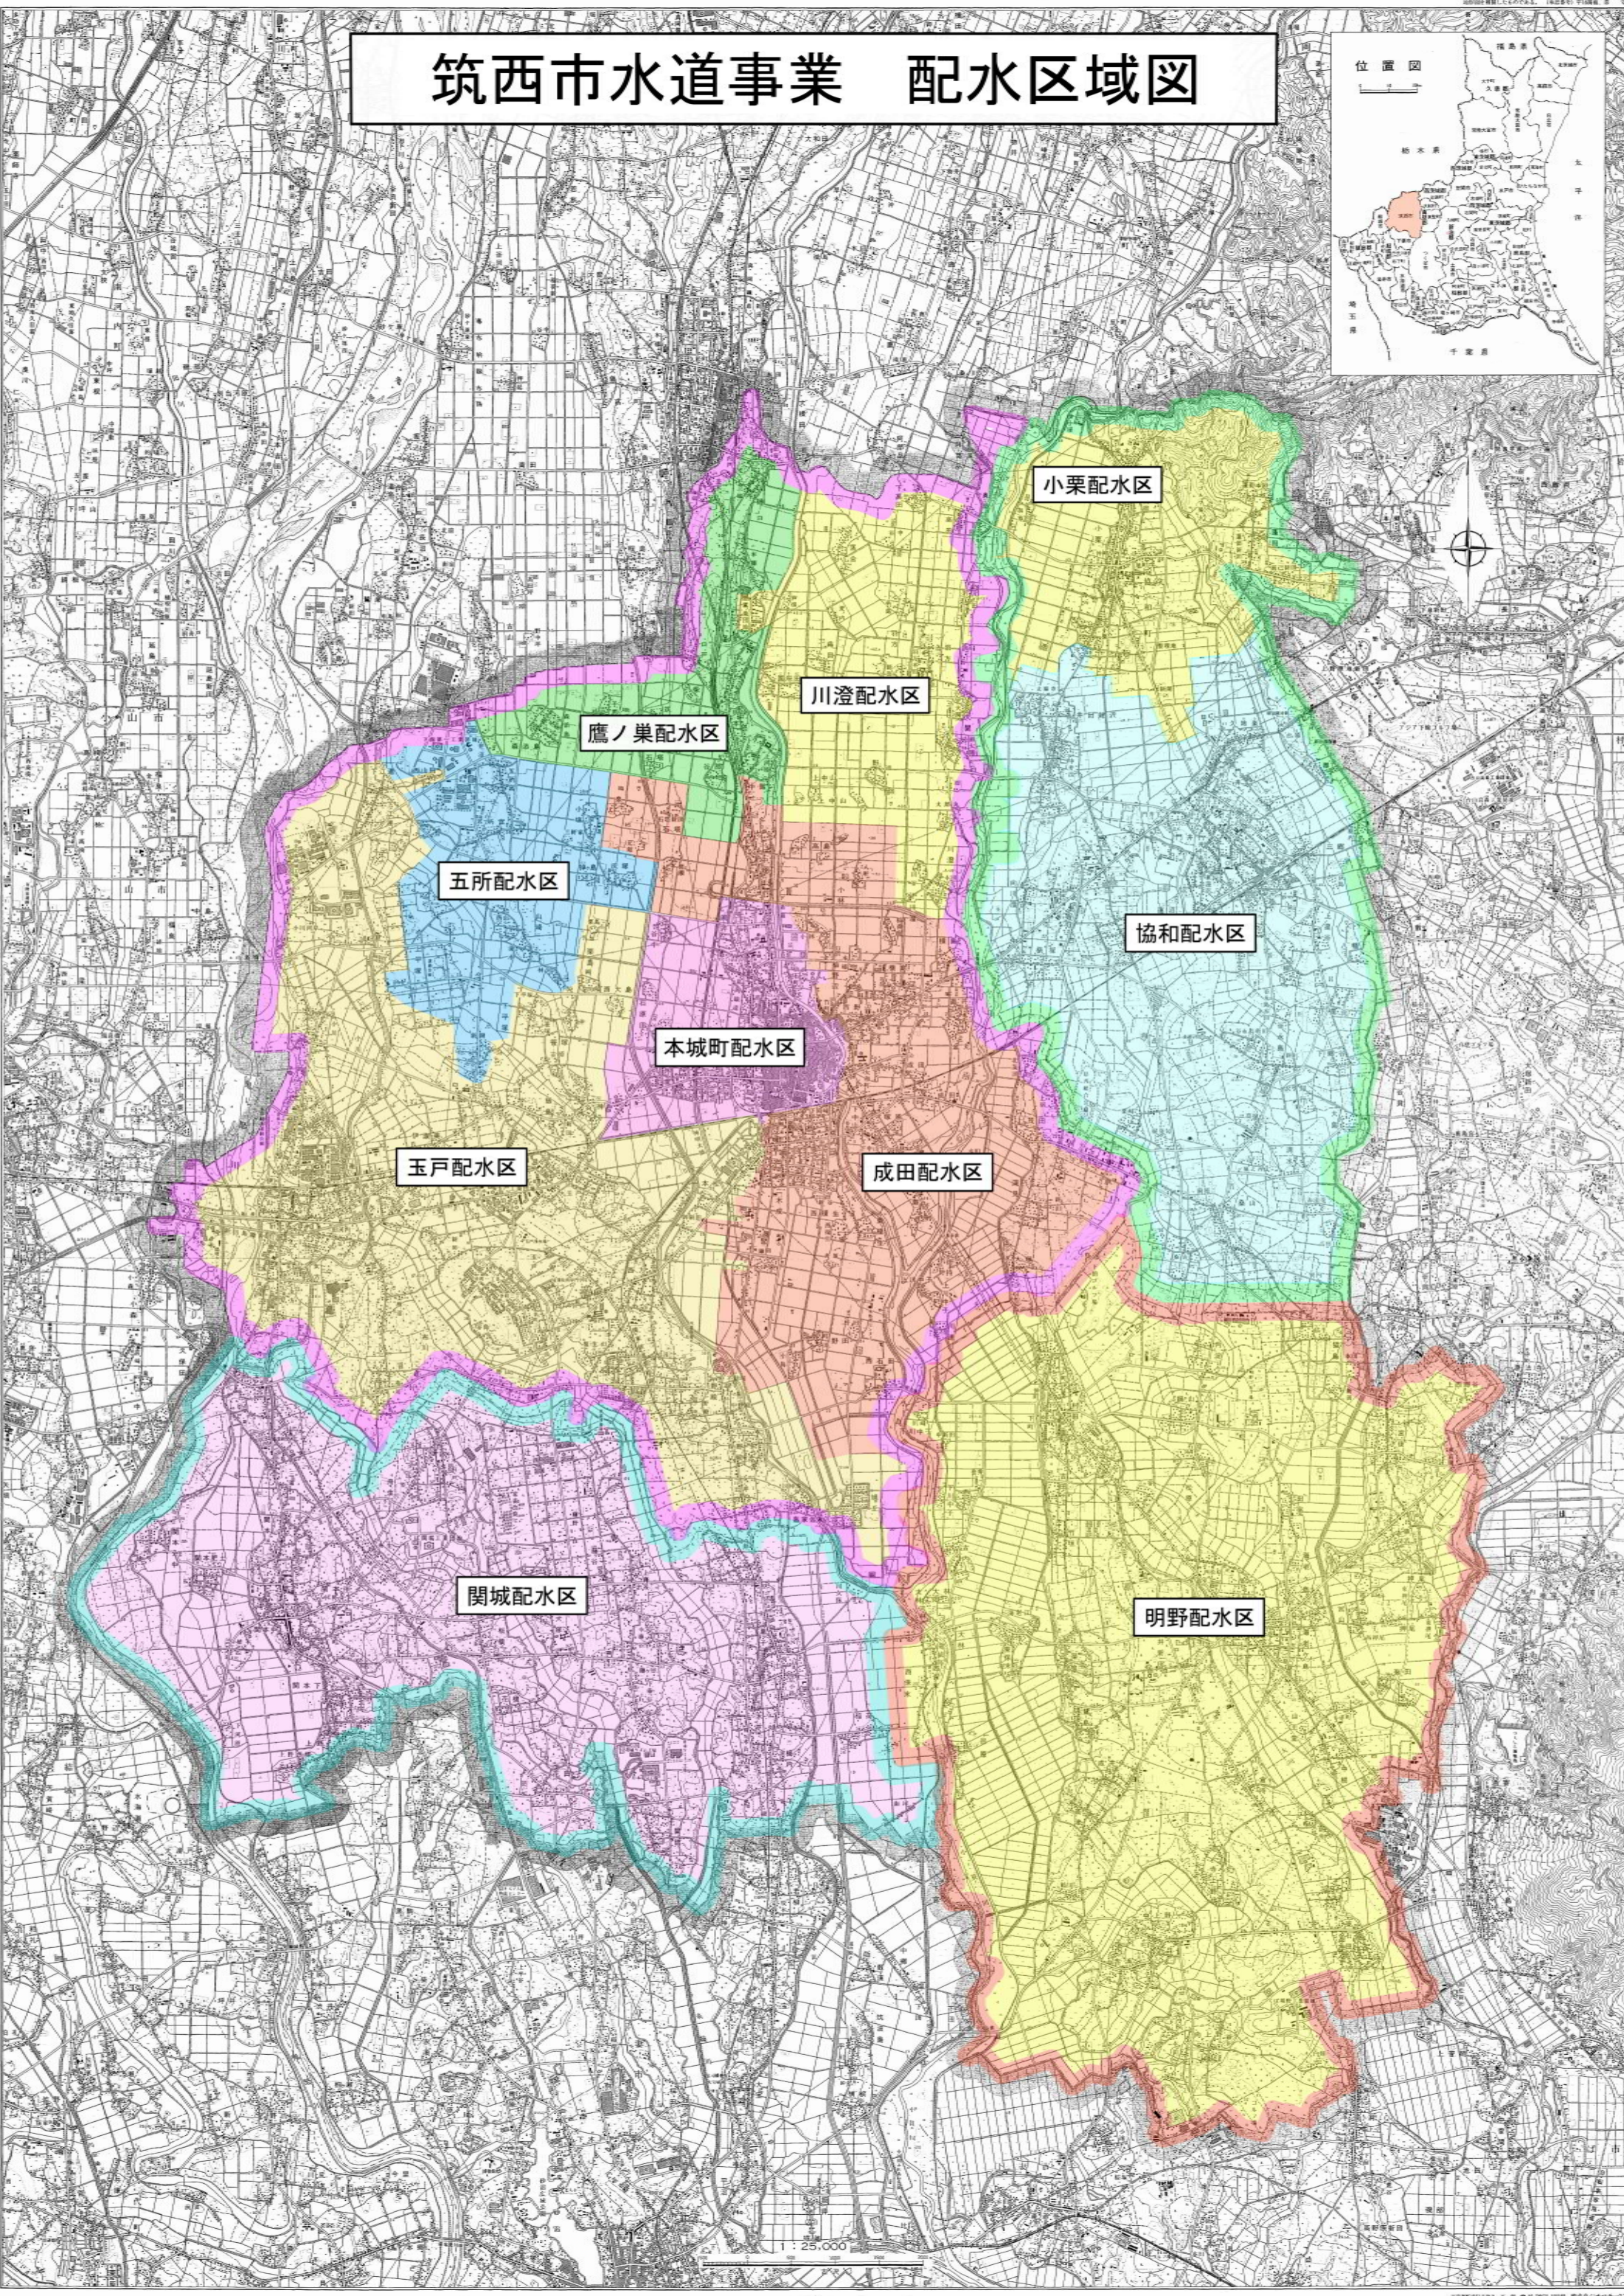

筑西市水道事業 配水区域図

1 : 25,000

成十七年四月

筑西市役所