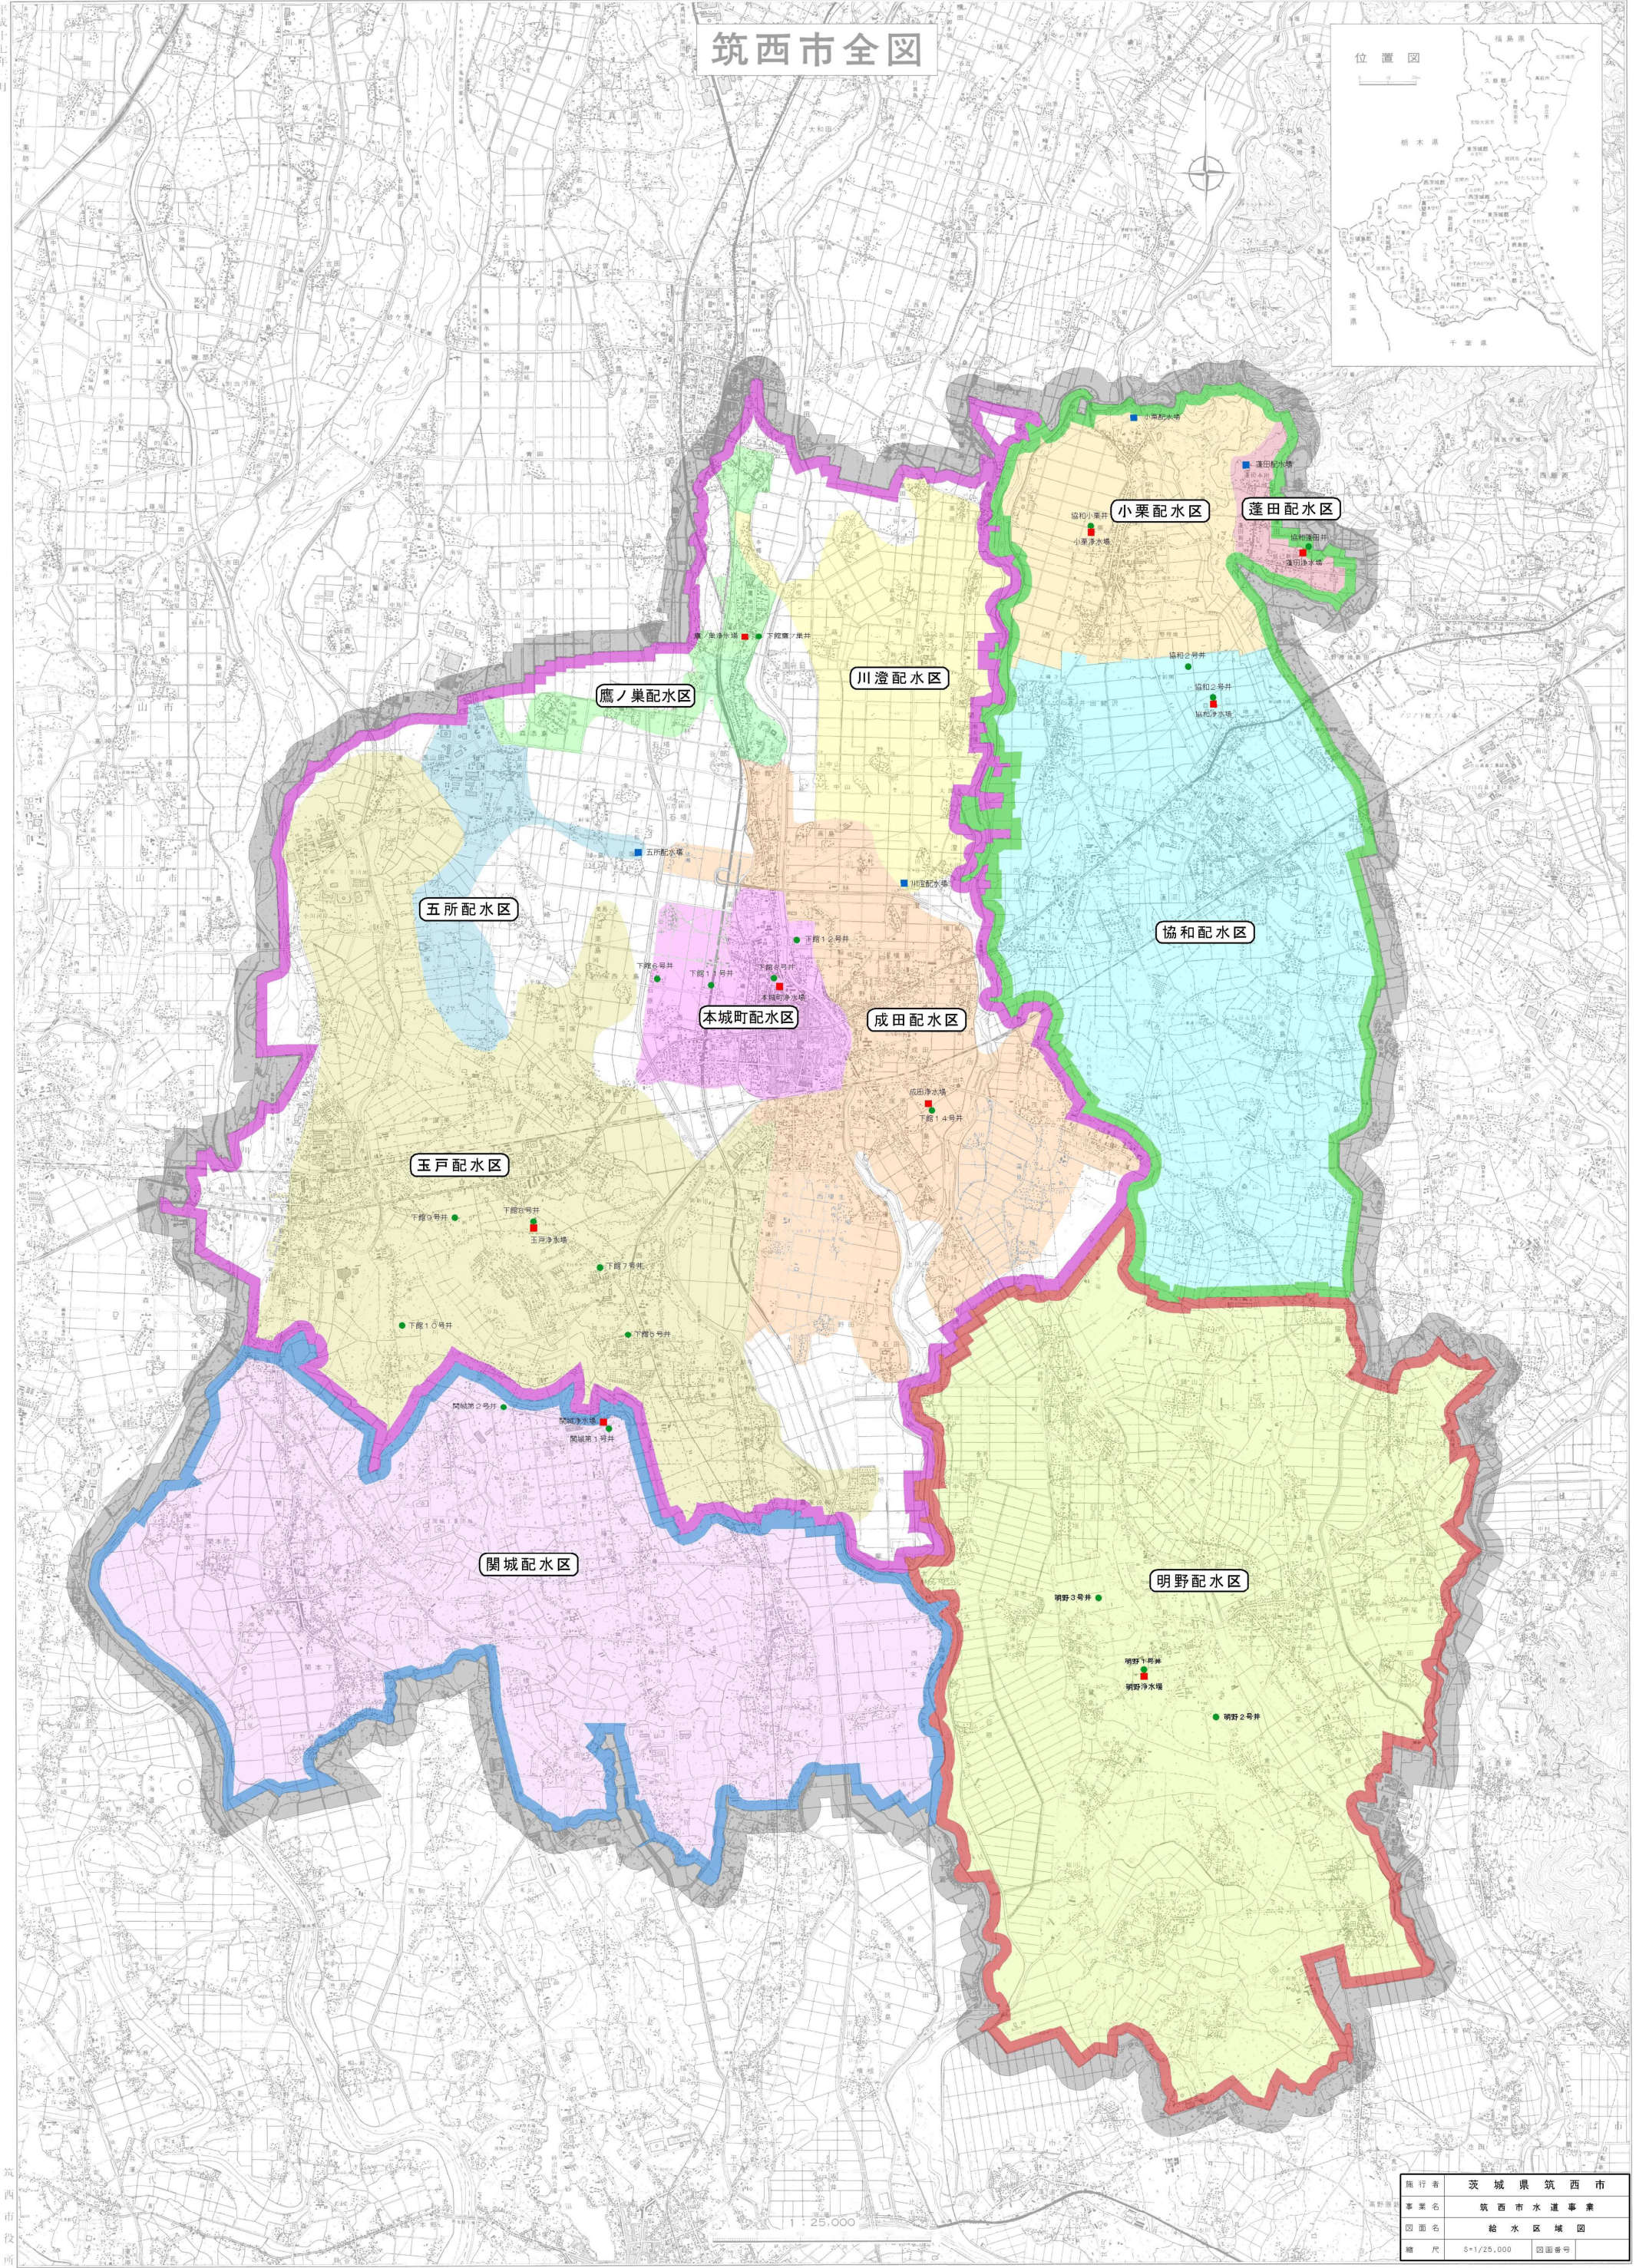

# 筑西市全図

## 位置図

1 : 25,000

発行者	茨城県筑西市
事業名	筑西市水道事業
図面名	給水区域図
縮尺	1/25,000
図面番号	

平成十七年

筑西市役所